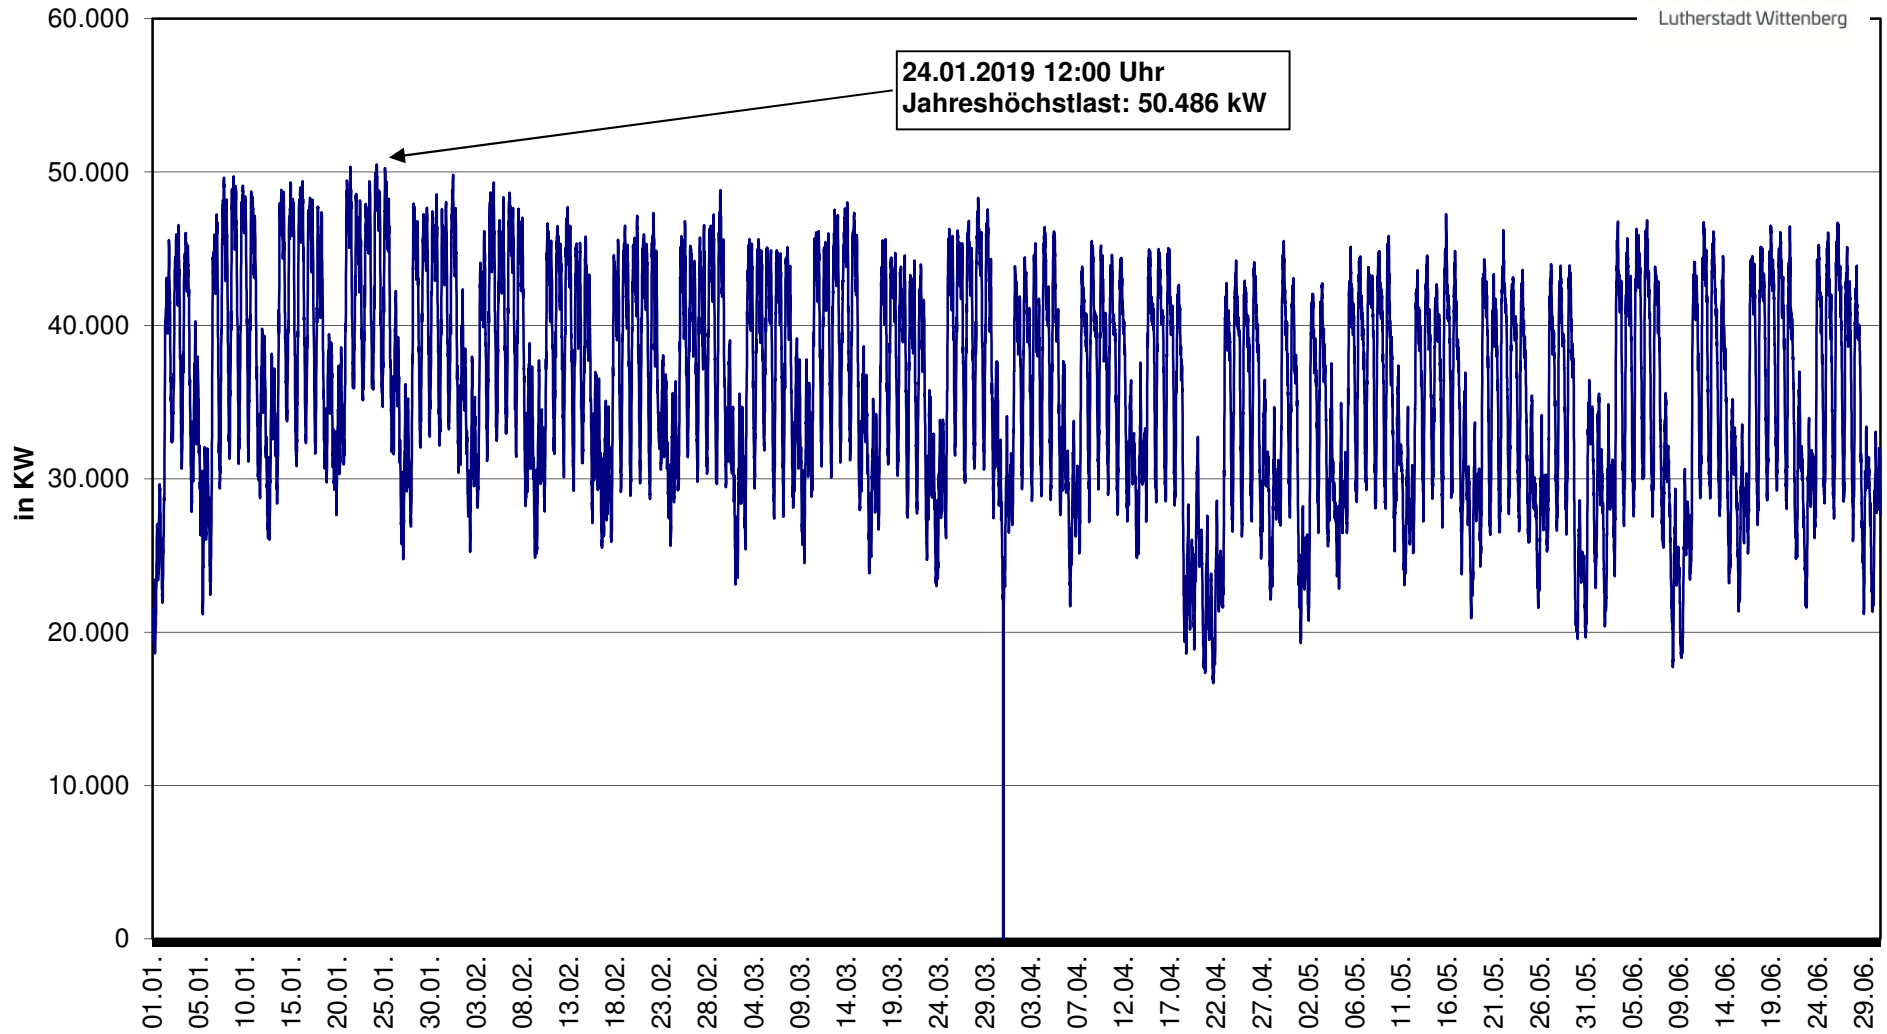

Jahreshöchstlast (Strom) vom 01.01.2019 bis 30.06.2019

Stadtwerke Luth. Wittenberg GmbH

Jahreshöchstlast vom 01.07.2019 bis 31.12.2019

Stadtwerke Luth. Wittenberg GmbH