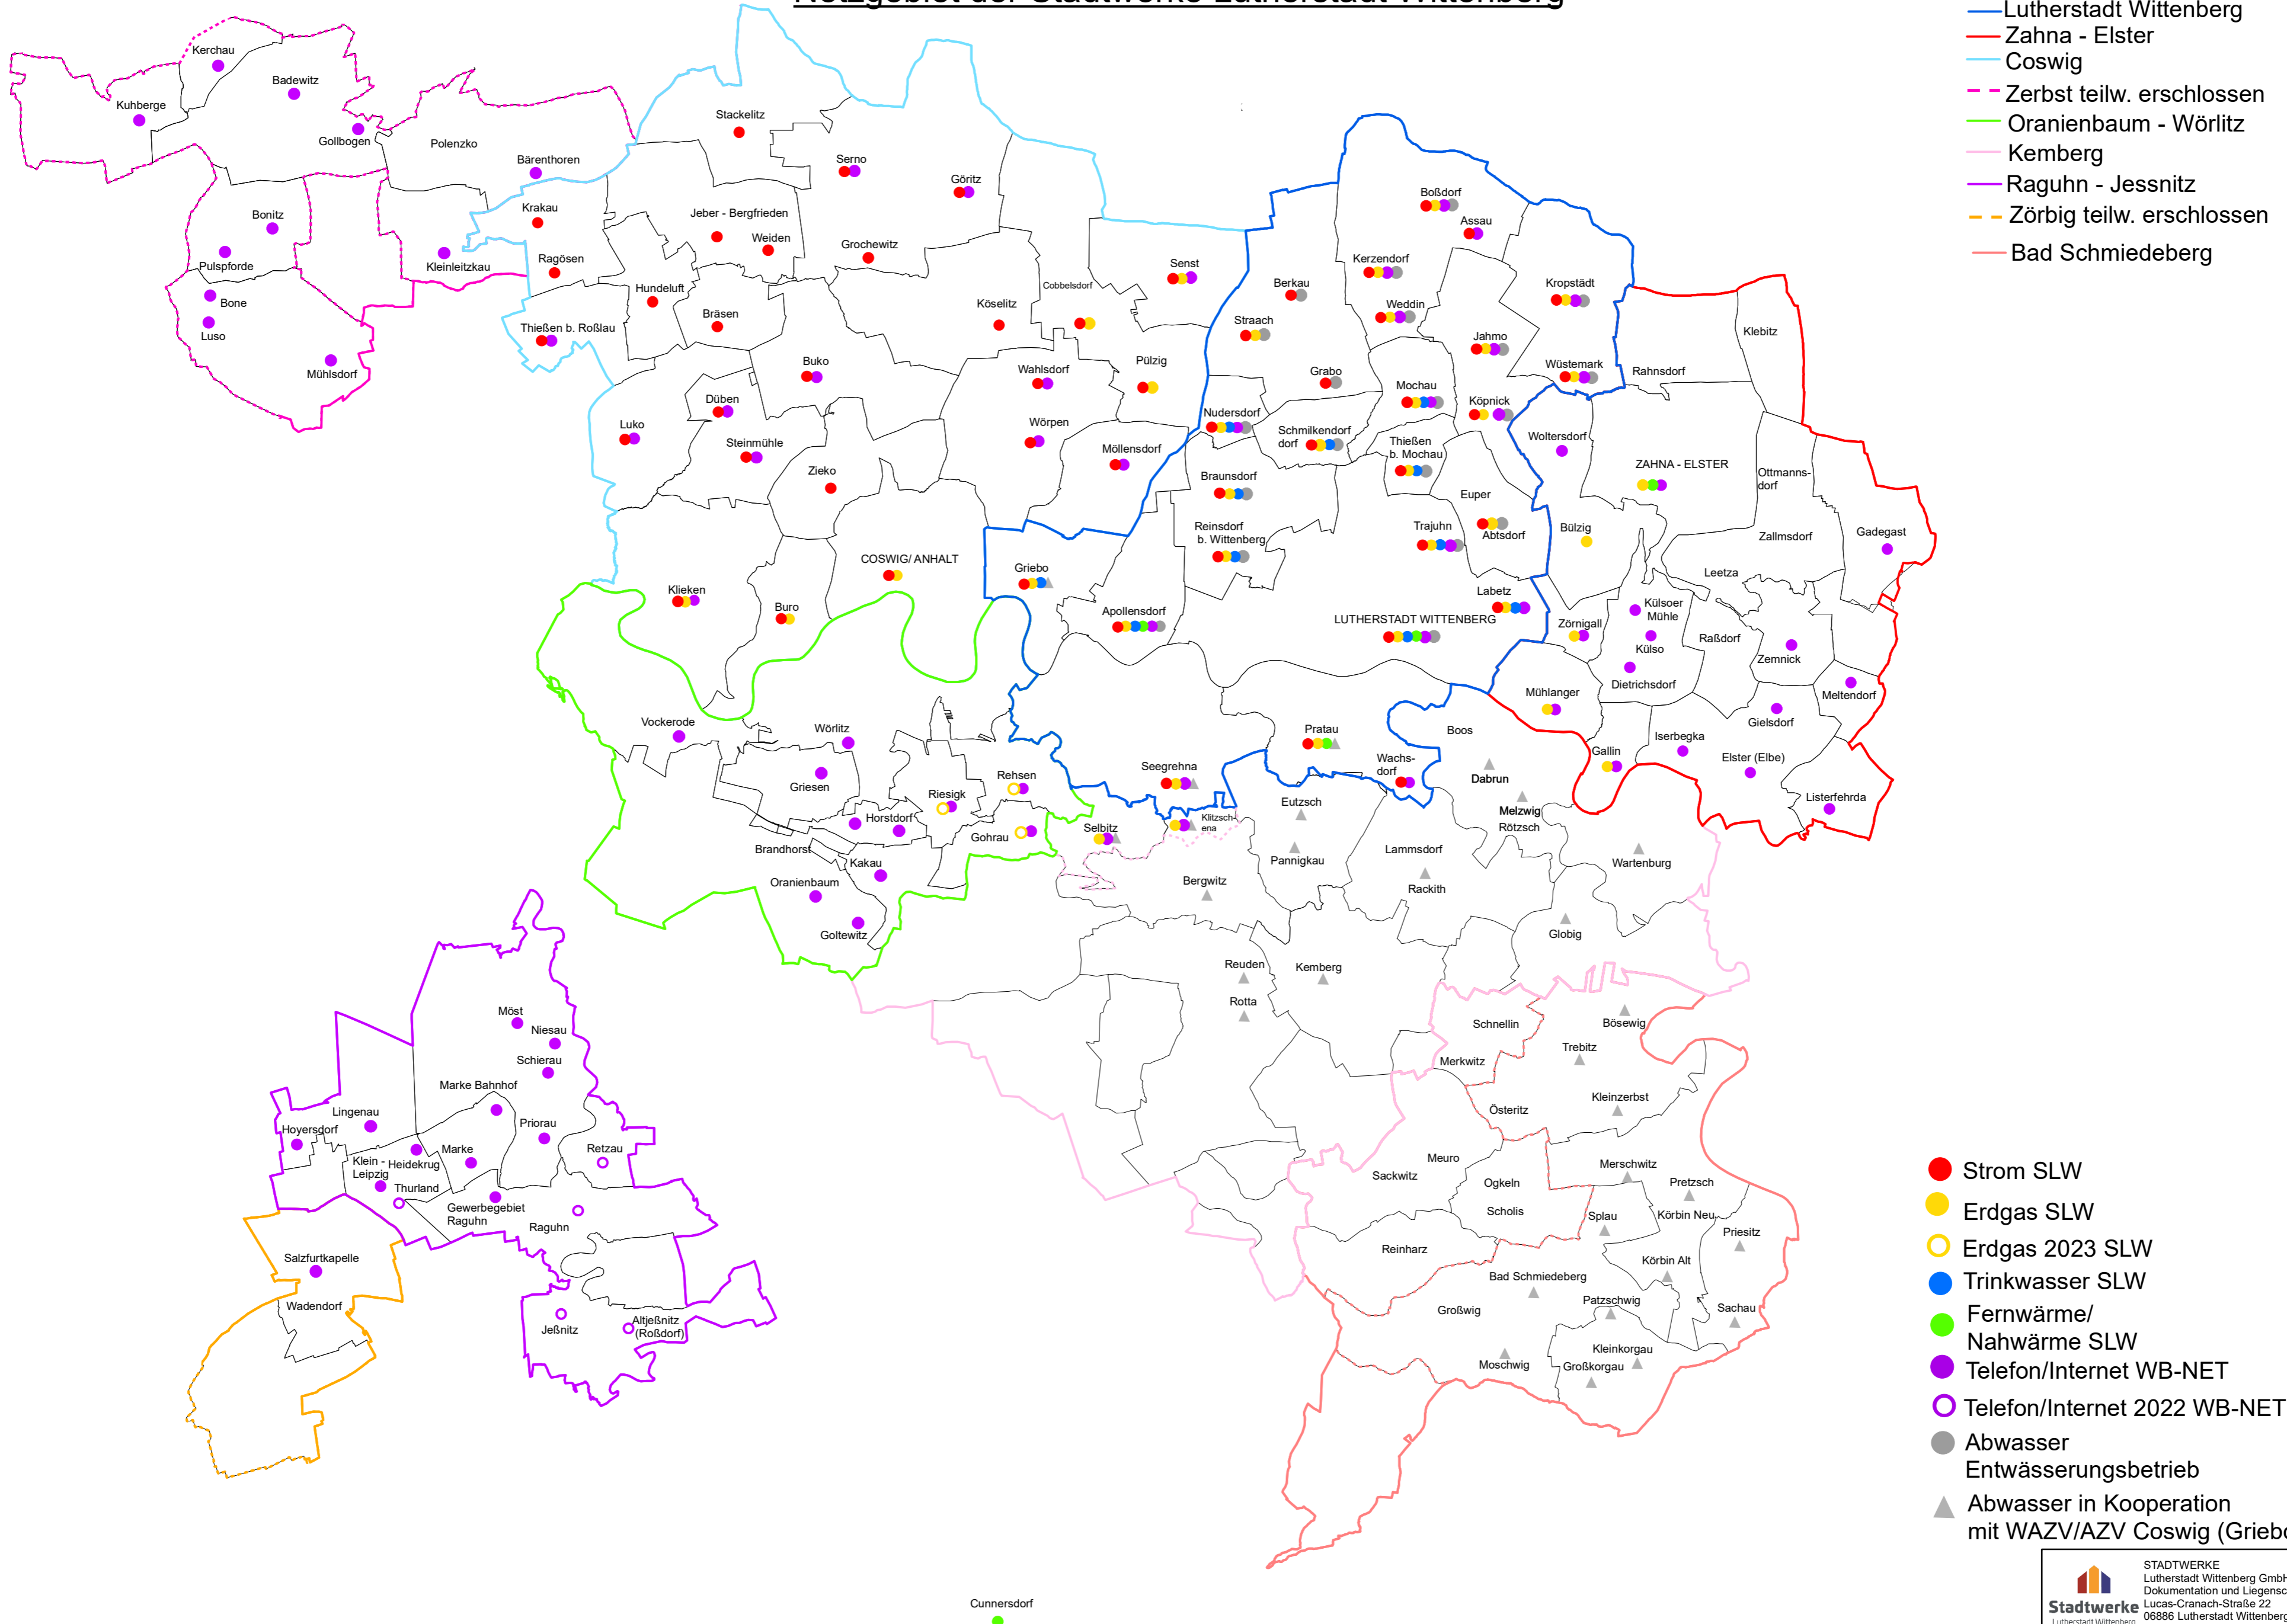

# Netzgebiet der Stadtwerke Lutherstadt Wittenberg

- Lutherstadt Wittenberg
- Zahna - Elster
- Coswig
- Zerst teilw. erschlossen
- Oranienbaum - Wörlitz
- Kemberg
- Raguhn - Jessnitz
- Zörbig teilw. erschlossen
- Bad Schmiedeberg

- Strom SLW
- Erdgas SLW
- Erdgas 2023 SLW
- Trinkwasser SLW
- Fernwärme/  
Nahwärme SLW
- Telefon/Internet WB-NET
- Telefon/Internet 2022 WB-NET
- Abwasser  
Entwässerungsbetrieb
- ▲ Abwasser in Kooperation  
mit WAZV/AZV Coswig (Griebo)