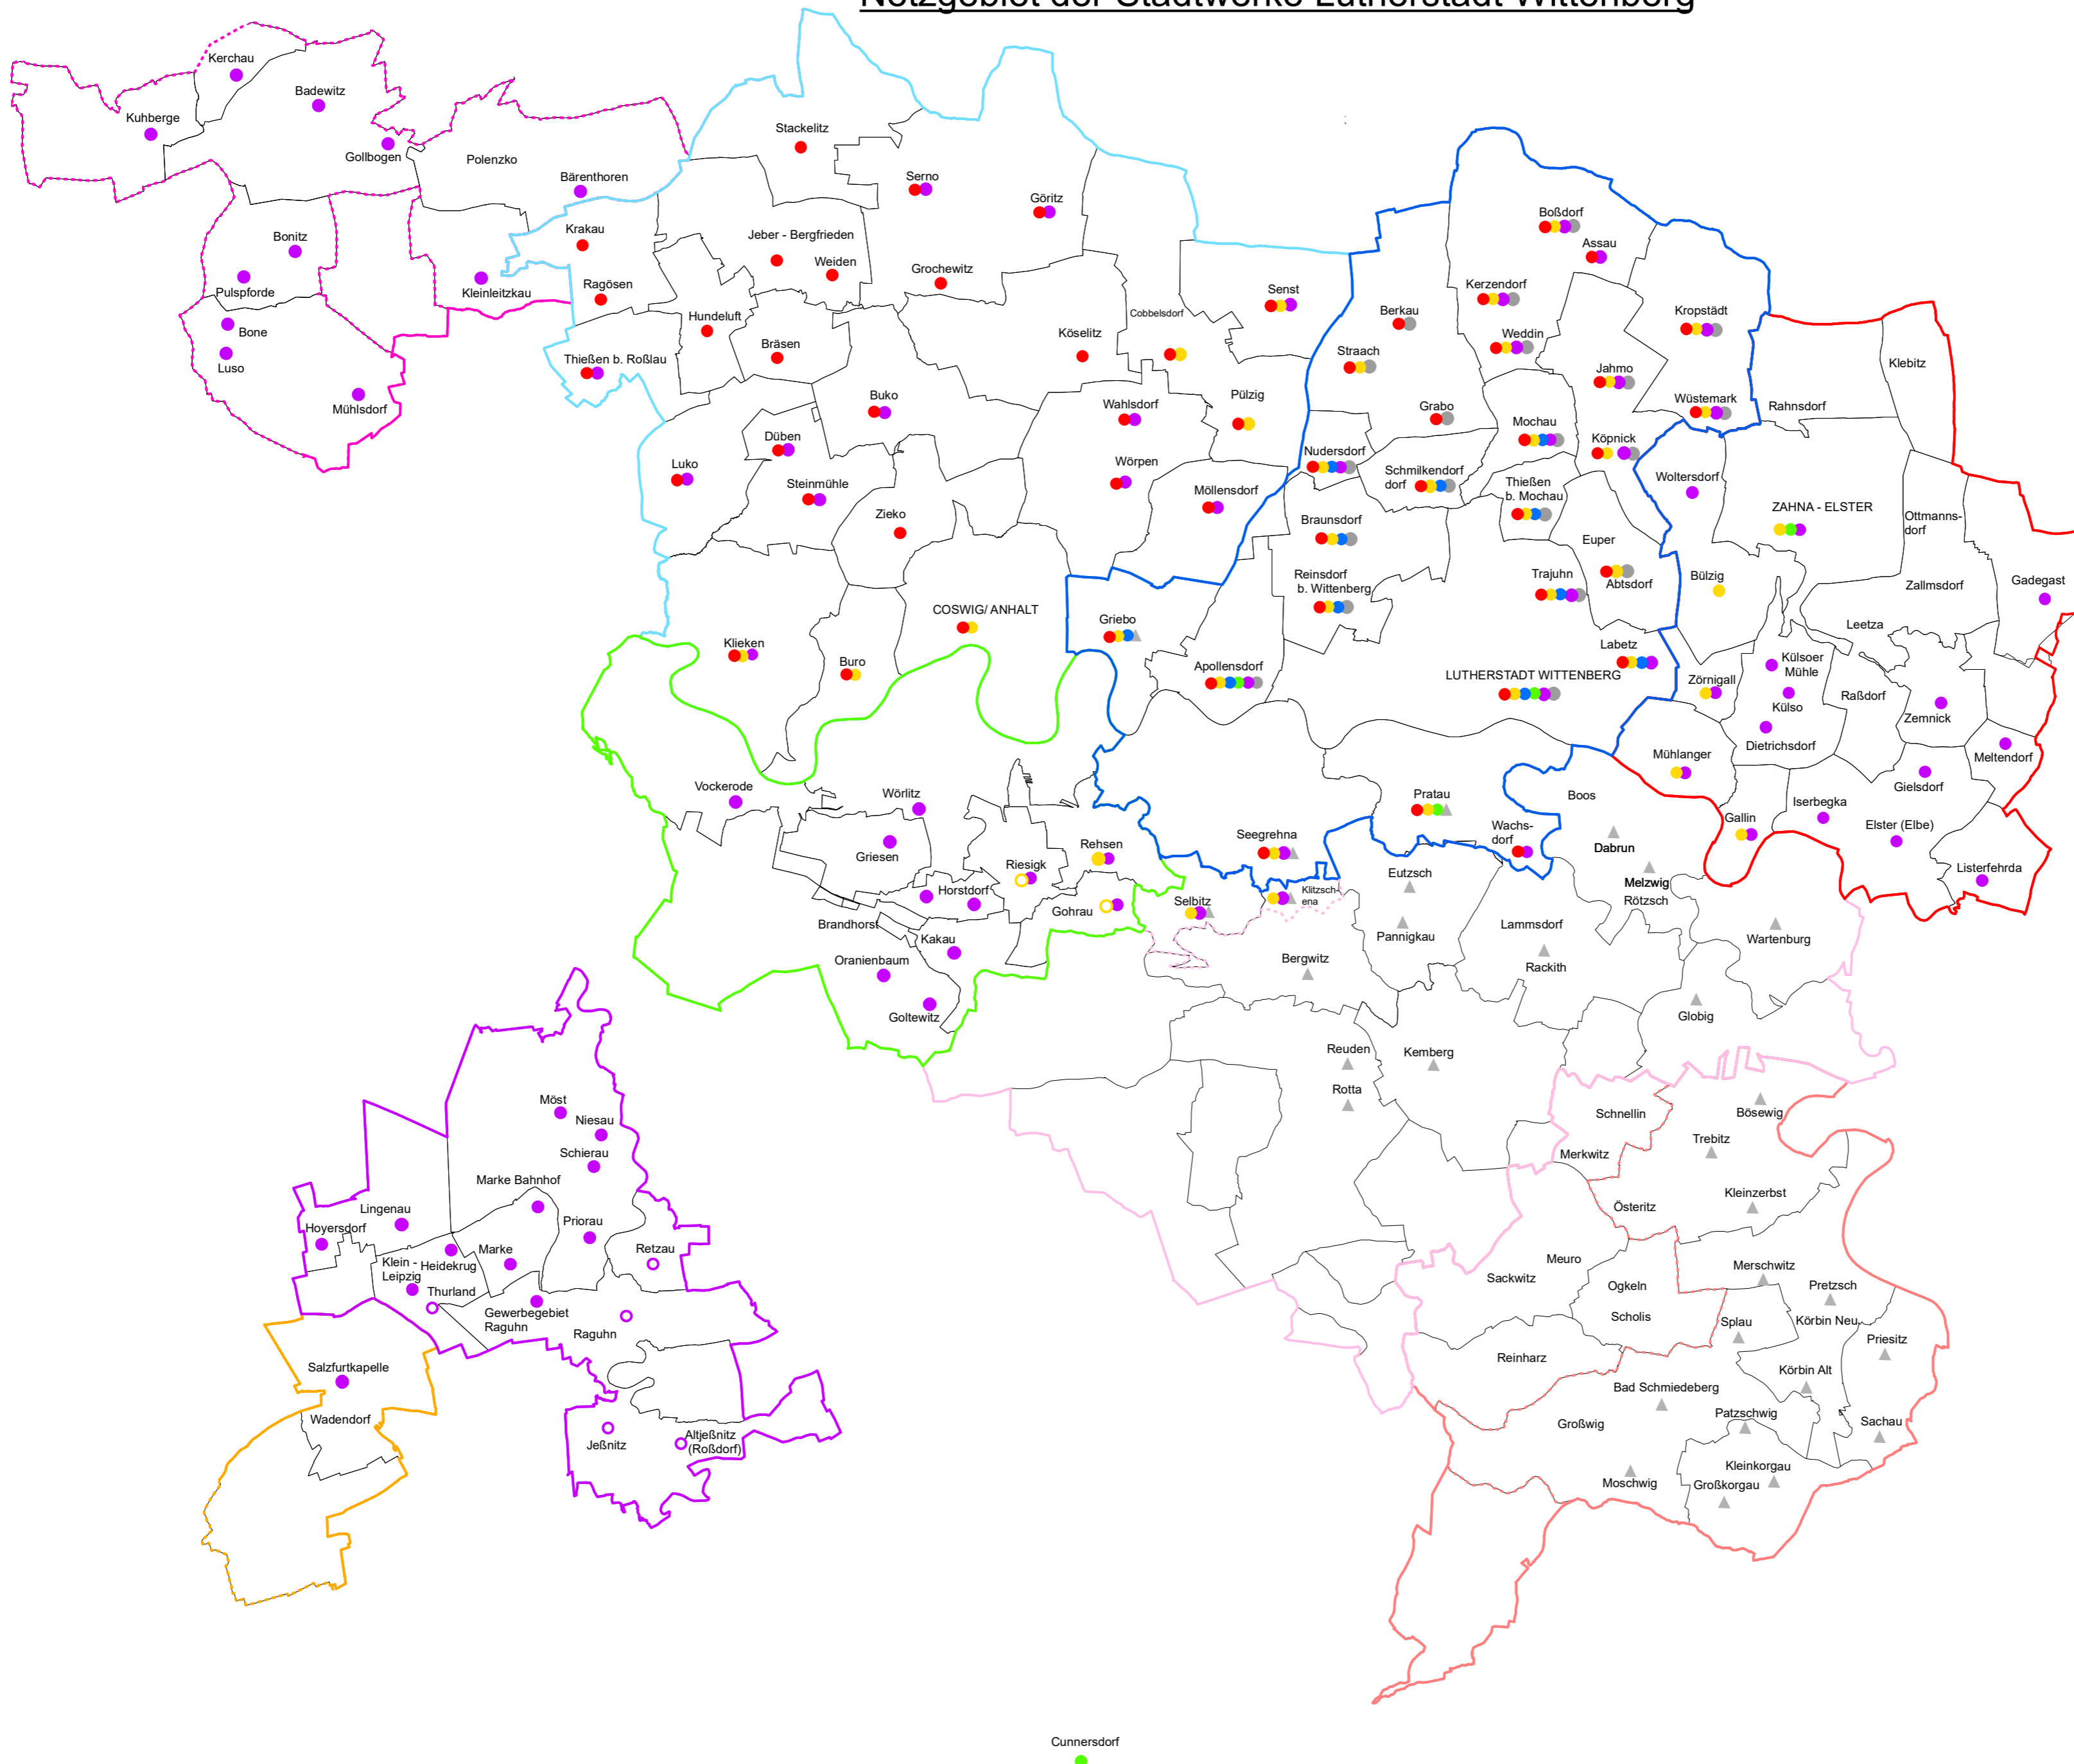

# Netzgebiet der Stadtwerke Lutherstadt Wittenberg

- Lutherstadt Wittenberg
- Zahna - Elster
- Coswig
- - Zerbst teilw. erschlossen
- Oranienbaum - Wörlitz
- Kemberg
- Raguhn - Jessnitz
- - Zörbig teilw. erschlossen
- Bad Schmiedeberg

- Strom SLW
- Erdgas SLW
- Erdgas 2024 SLW
- Trinkwasser SLW
- Fernwärme/  
Nahwärme SLW
- Telefon/Internet WB-NET
- Telefon/Internet 2022/23 WB-NET
- Abwasser  
Entwässerungsbetrieb
- ▲ Abwasser in Kooperation  
mit WAZV/AZV Coswig (Griebo)