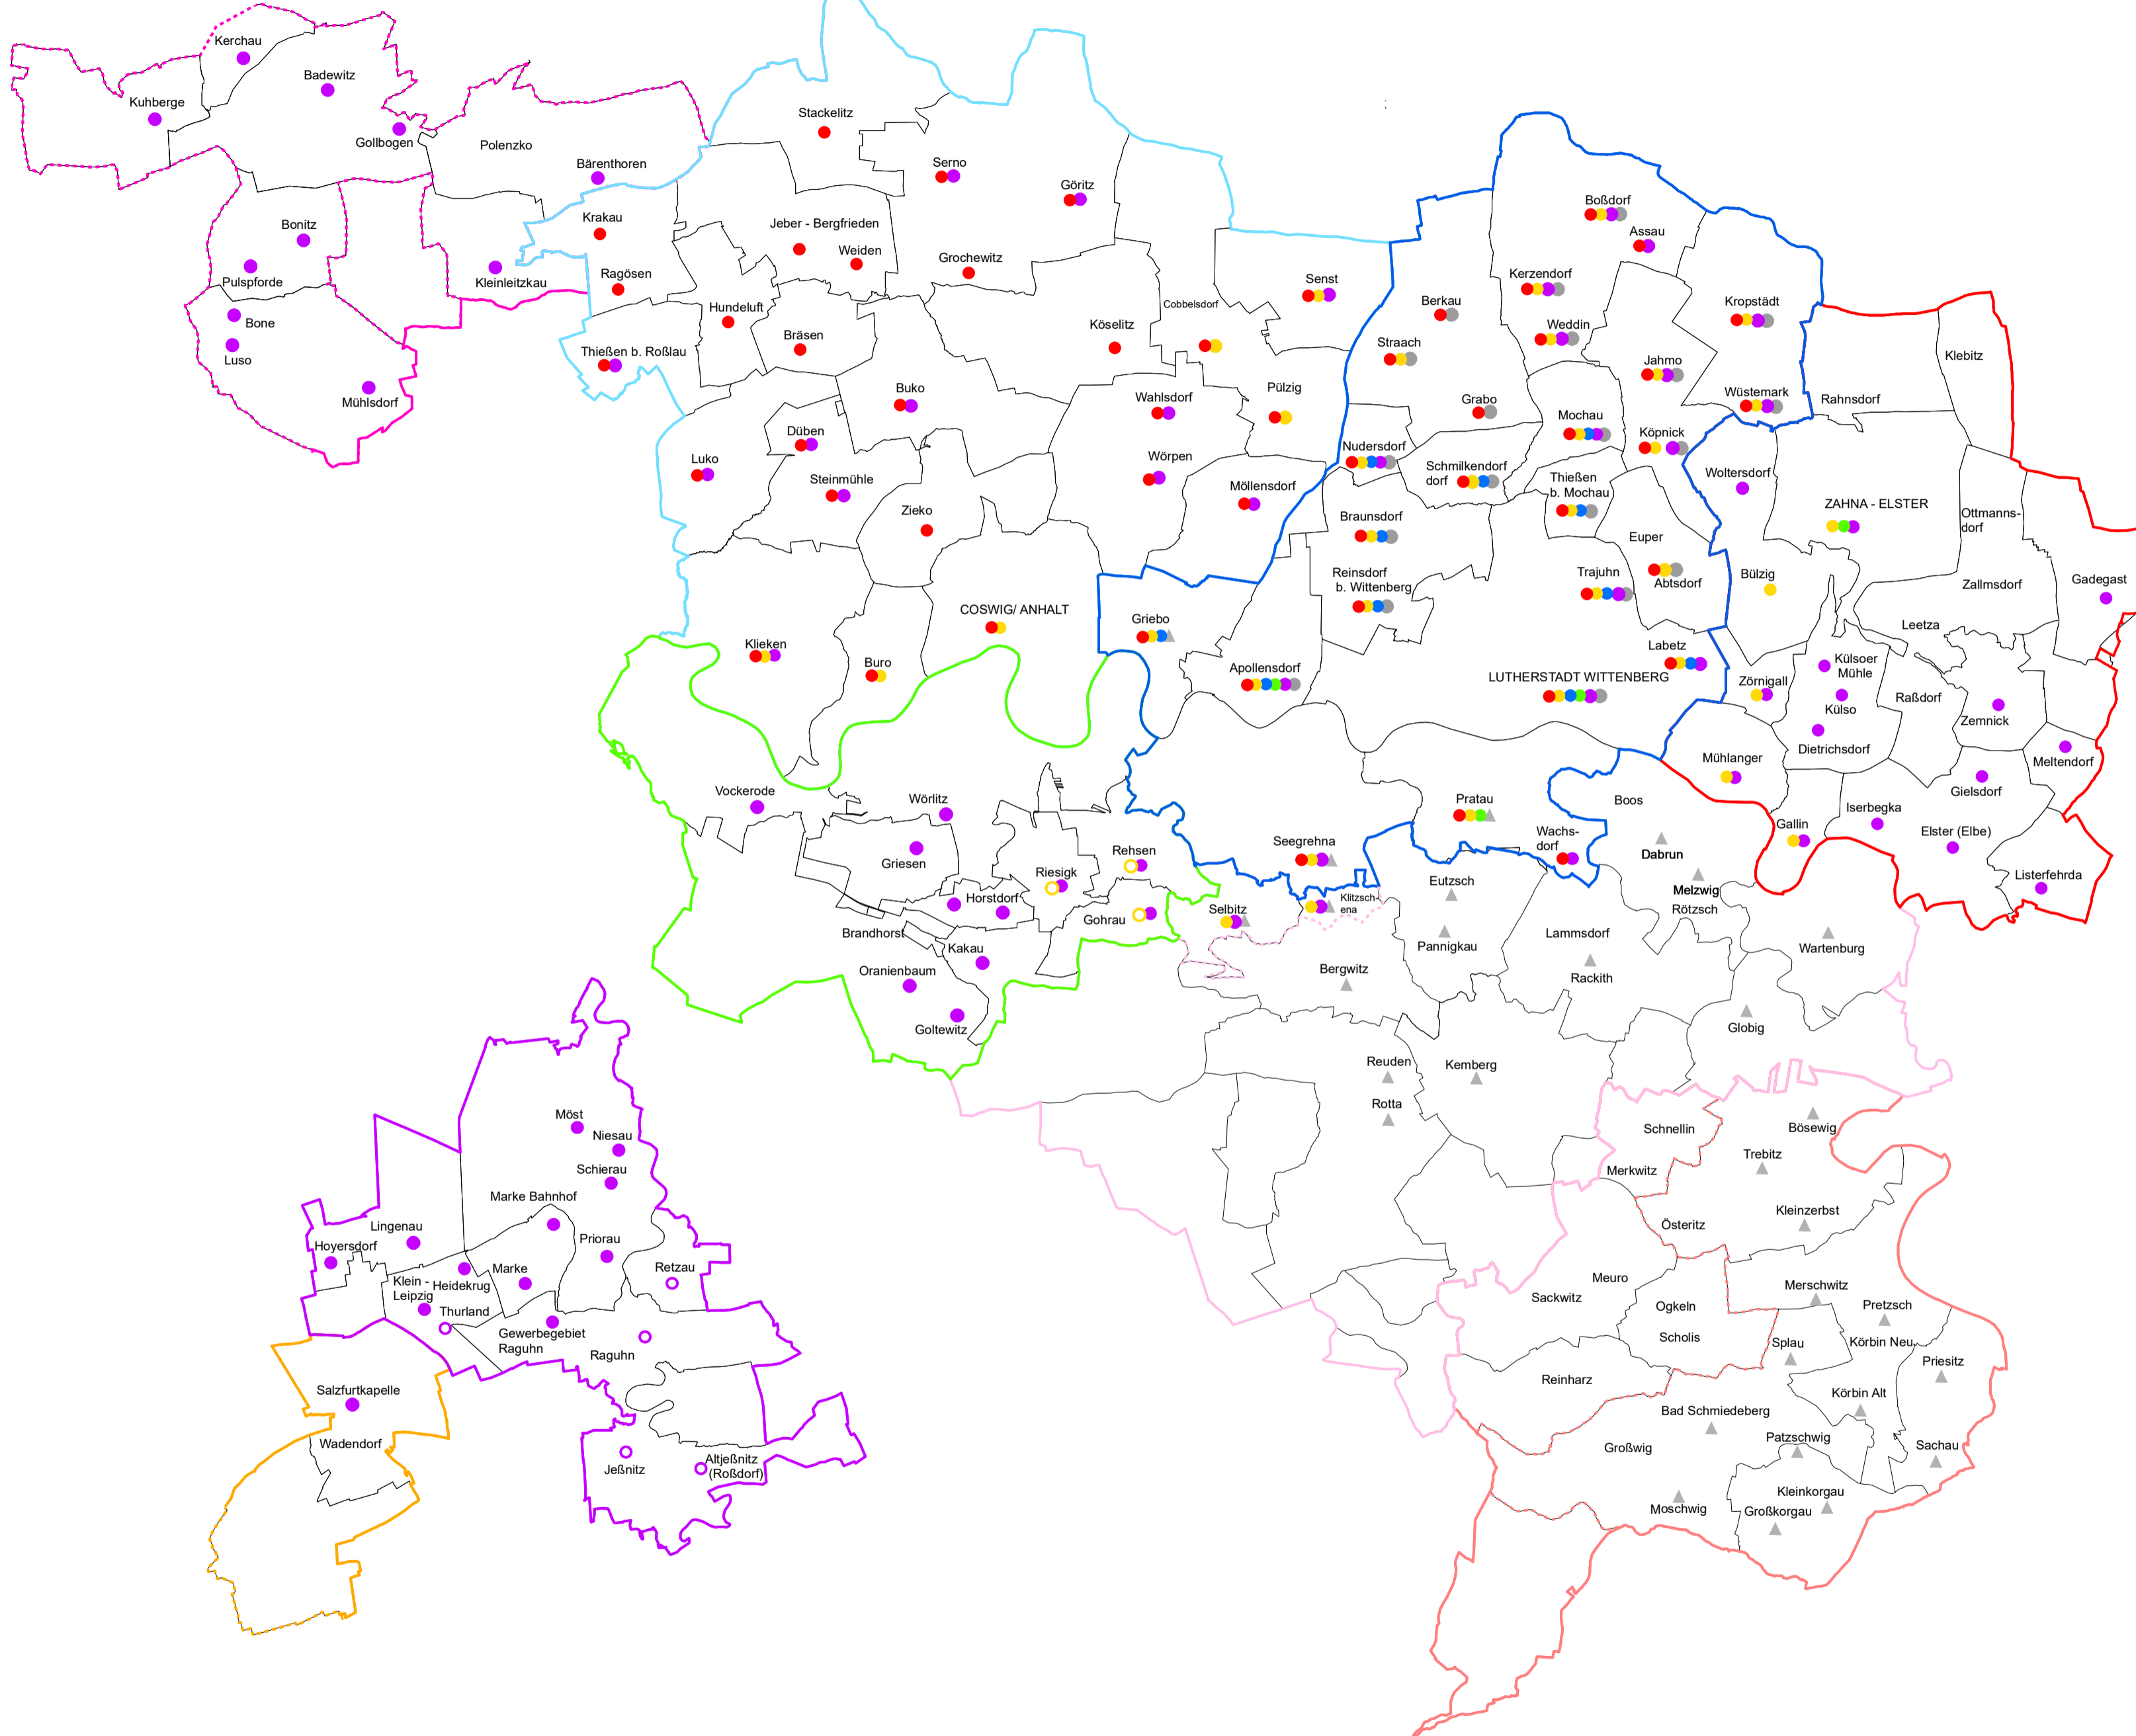

Netzgebiet der Stadtwerke Lutherstadt Wittenberg

- Lutherstadt Wittenberg
- Zahna - Elster
- Coswig
- - Zerst teilw. erschlossen
- Oranienbaum - Wörlitz
- Kemberg
- Raguhn - Jessnitz
- - Zörbig teilw. erschlossen
- Bad Schmiedeberg

- Strom SLW
- Erdgas SLW
- Erdgas 2022 SLW
- Trinkwasser SLW
- Fernwärme/ Nahwärme SLW
- Telefon/Internet WB-NET
- Telefon/Internet 2022 WB-NET
- Abwasser Entwässerungsbetrieb
- ▲ Abwasser in Kooperation mit WAZV/AZV Coswig (Griebo)