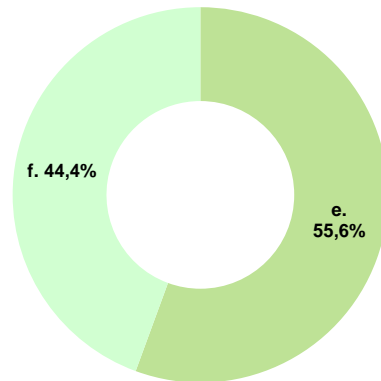

Der Strommix der Stadtwerke Lutherstadt Wittenberg GmbH 2018

Gesamtstromlieferungen der Stadtwerke Lutherstadt Wittenberg GmbH

336 g/kWh CO₂-Emission
0,0002 g/kWh Radioaktiver Abfall

Umweltsparpaket

0 g/kWh CO₂-Emission
0,0000 g/kWh Radioaktiver Abfall

Verbleibender Energieträgermix

293 g/kWh CO₂-Emission
0,0002 g/kWh Radioaktiver Abfall

Zum Vergleich: Stromerzeugung in Deutschland

421 g/kWh CO₂-Emission
0,0003 g/kWh Radioaktiver Abfall

Stromkennzeichnung gemäß § 42 Energiewirtschaftsgesetz vom 07. Juli 2005 geändert 2019; Angaben auf der Basis vorläufiger Daten für das Jahr 2018
Weiterführende Informationen erhalten Sie im Internet: www.stadtwerke-wittenberg.de, per Telefon: 03491/470-0, per Faxabruf: 03491/470-290
oder bei der Beratungsstelle der Stadtwerke Lutherstadt Wittenberg GmbH - Stand der Information 1. November 2019