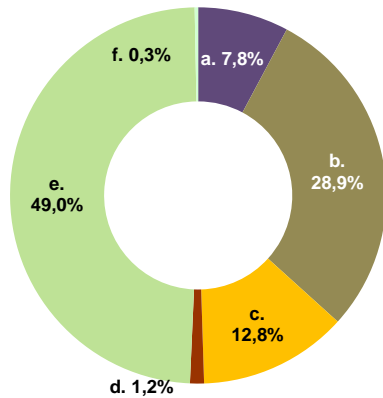

Der Strommix der Stadtwerke Lutherstadt Wittenberg GmbH 2018

Gesamtstromlieferungen der Stadtwerke Lutherstadt Wittenberg GmbH

336 g/kWh CO₂-Emission
0,0002 g/kWh Radioaktiver Abfall

Umweltsparpaket

0 g/kWh CO₂-Emission
0,0000 g/kWh Radioaktiver Abfall

Verbleibender Energieträgermix

293 g/kWh CO₂-Emission
0,0002 g/kWh Radioaktiver Abfall

Zum Vergleich: Stromerzeugung in Deutschland

421 g/kWh CO₂-Emission
0,0003 g/kWh Radioaktiver Abfall

Stromkennzeichnung gemäß § 42 Energiewirtschaftsgesetz vom 07. Juli 2005 geändert 2019; Angaben auf der Basis vorläufiger Daten für das Jahr 2018
Weiterführende Informationen erhalten Sie im Internet: www.stadtwerke-wittenberg.de, per Telefon: 03491/470-0, per Faxabruf: 03491/470-290
oder bei der Beratungsstelle der Stadtwerke Lutherstadt Wittenberg GmbH - Stand der Information 1. November 2019