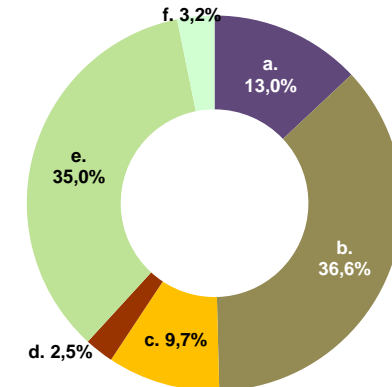

Der Strommix der Stadtwerke Lutherstadt Wittenberg GmbH 2018

Gesamtstromlieferungen der Stadtwerke Lutherstadt Wittenberg GmbH

336 g/kWh CO₂-Emission
0,0002 g/kWh Radioaktiver Abfall

Umweltsparpaket

0 g/kWh CO₂-Emission
0,0000 g/kWh Radioaktiver Abfall

Verbleibender Energieträgermix

293 g/kWh CO₂-Emission
0,0002 g/kWh Radioaktiver Abfall

Zum Vergleich: Stromerzeugung in Deutschland

421 g/kWh CO₂-Emission
0,0003 g/kWh Radioaktiver Abfall

Stromkennzeichnung gemäß § 42 Energiewirtschaftsgesetz vom 07. Juli 2005 geändert 2019; Angaben auf der Basis vorläufiger Daten für das Jahr 2018
Weiterführende Informationen erhalten Sie im Internet: www.stadtwerke-wittenberg.de, per Telefon: 03491/470-0, per Faxabruf: 03491/470-290
oder bei der Beratungsstelle der Stadtwerke Lutherstadt Wittenberg GmbH - Stand der Information 1. November 2019