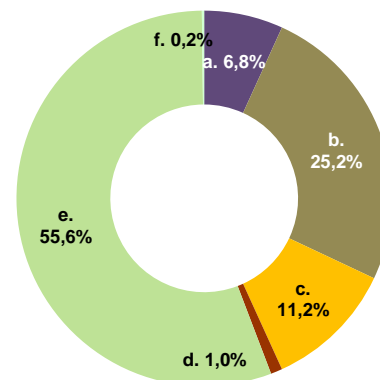

Der Strommix der Stadtwerke Lutherstadt Wittenberg GmbH 2018

Gesamtstromlieferungen der Stadtwerke Lutherstadt Wittenberg GmbH

336 g/kWh CO₂-Emission
0,0002 g/kWh Radioaktiver Abfall

Umweltsparpaket

0 g/kWh CO₂-Emission
0,0000 g/kWh Radioaktiver Abfall

Verbleibender Energieträgermix

293 g/kWh CO₂-Emission
0,0002 g/kWh Radioaktiver Abfall

Zum Vergleich: Stromerzeugung in Deutschland

421 g/kWh CO₂-Emission
0,0003 g/kWh Radioaktiver Abfall

Stromkennzeichnung gemäß § 42 Energiewirtschaftsgesetz vom 07. Juli 2005 geändert 2019; Angaben auf der Basis vorläufiger Daten für das Jahr 2018
Weiterführende Informationen erhalten Sie im Internet: www.stadtwerke-wittenberg.de, per Telefon: 03491/470-0, per Faxabruf: 03491/470-290
oder bei der Beratungsstelle der Stadtwerke Lutherstadt Wittenberg GmbH - Stand der Information 1. November 2019