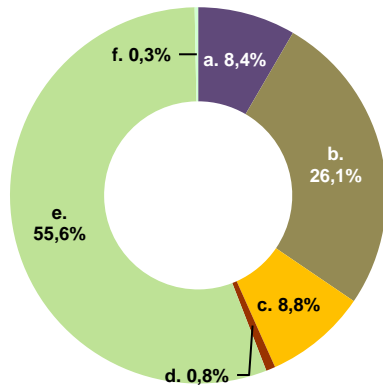

Der Strommix der Stadtwerke Lutherstadt Wittenberg GmbH 2019

Gesamtstromlieferungen der Stadtwerke Lutherstadt Wittenberg GmbH

316 g/kWh CO₂-Emission
0,0002 g/kWh Radioaktiver Abfall

Umweltsparpaket / Naturstrom

0 g/kWh CO₂-Emission
0,0000 g/kWh Radioaktiver Abfall

Verbleibender Energieträgermix

284 g/kWh CO₂-Emission
0,0002 g/kWh Radioaktiver Abfall

Zum Vergleich: Stromerzeugung in Deutschland

352 g/kWh CO₂-Emission
0,0004 g/kWh Radioaktiver Abfall