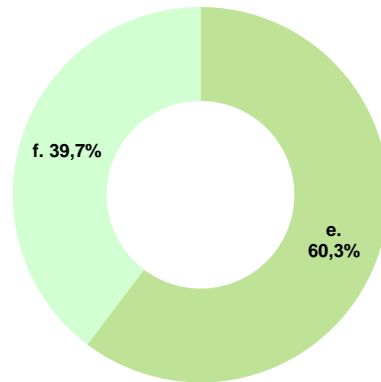

Der Strommix der Stadtwerke Lutherstadt Wittenberg GmbH 2019

Gesamtstromlieferungen der Stadtwerke Lutherstadt Wittenberg GmbH

316 g/kWh CO₂-Emission
0,0002 g/kWh Radioaktiver Abfall

Umweltsparpaket / Naturstrom

0 g/kWh CO₂-Emission
0,0000 g/kWh Radioaktiver Abfall

Verbleibender Energieträgermix

284 g/kWh CO₂-Emission
0,0002 g/kWh Radioaktiver Abfall

Zum Vergleich: Stromerzeugung in Deutschland

352 g/kWh CO₂-Emission
0,0004 g/kWh Radioaktiver Abfall