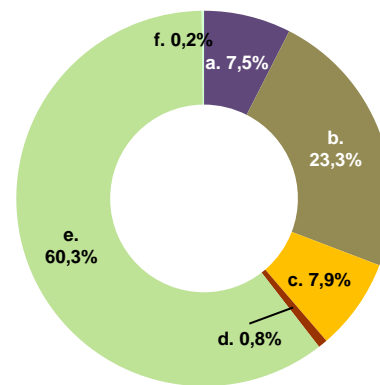

Der Strommix der Stadtwerke Lutherstadt Wittenberg GmbH 2019

Gesamtstromlieferungen der Stadtwerke Lutherstadt Wittenberg GmbH

316 g/kWh CO₂-Emission
0,0002 g/kWh Radioaktiver Abfall

Umweltsparpaket / Naturstrom

0 g/kWh CO₂-Emission
0,0000 g/kWh Radioaktiver Abfall

Verbleibender Energieträgermix

284 g/kWh CO₂-Emission
0,0002 g/kWh Radioaktiver Abfall

Zum Vergleich: Stromerzeugung in Deutschland

352 g/kWh CO₂-Emission
0,0004 g/kWh Radioaktiver Abfall