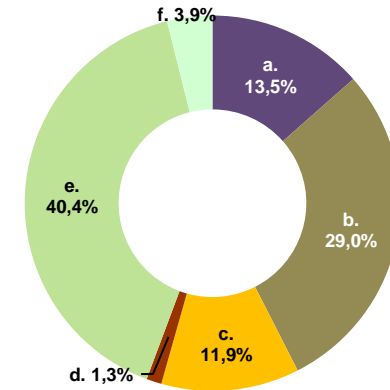

Der Strommix der Stadtwerke Lutherstadt Wittenberg GmbH 2019

Gesamtstromlieferungen der Stadtwerke Lutherstadt Wittenberg GmbH

316 g/kWh CO₂-Emission
0,0002 g/kWh Radioaktiver Abfall

Umweltsparpaket / Naturstrom

0 g/kWh CO₂-Emission
0,0000 g/kWh Radioaktiver Abfall

Verbleibender Energieträgermix

284 g/kWh CO₂-Emission
0,0002 g/kWh Radioaktiver Abfall

Zum Vergleich: Stromerzeugung in Deutschland

352 g/kWh CO₂-Emission
0,0004 g/kWh Radioaktiver Abfall